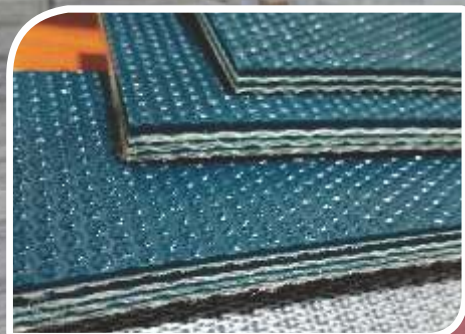

**BANDE TRANSPORTEUSE EN PVC MARBRE & CARRELAGE
JONCTION SUR SITE
DUREE DE JONCTION 16 A 20 MINUTES**

**4 C 70 U2P 90 ND
VERTE 9 mm**

**3C 50 U2P 70 LG
VERTE 7 mm**

albelt
Bande Transporteuse

JONCTION BANDE TRANSPORTEUSE EN CAOUTCHOUC JONCTION SUR SITE